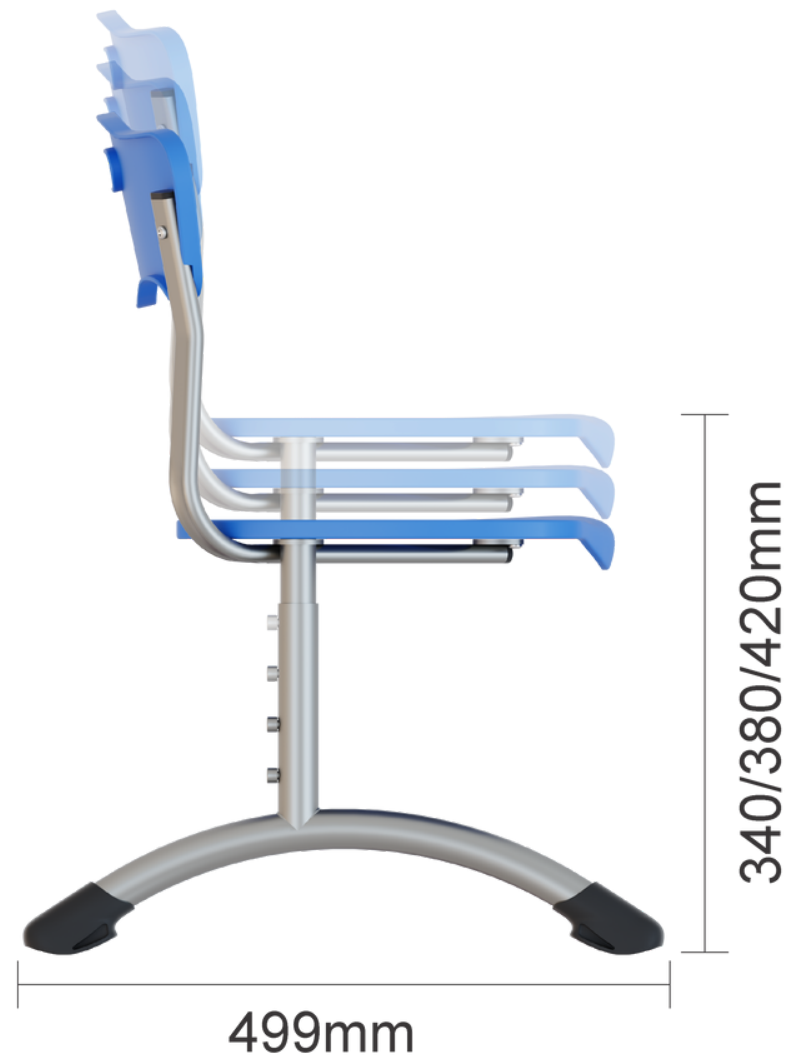

СТУЛ **STAND UP РЕГУЛИРУЕМЫЙ**

Стул изготовлен из цельносварного регулируемого каркаса, идеально сочетается с партами ЭКСТРА. Стул оснащается фанерой. Стул рассчитан на детей ростом от 115 до 165 см.

Материалы

Ножки Сталь с порошковой окраской стандартных цветов из цветовых решений

Пластик Широкий выбор цветов

Размеры

Ширина 500 мм

Глубина 414 мм

Высота в зависимости от ростовой группы

СТУЛ STAND UP РЕГУЛИРУЕМЫЙ

Вид стула

СТУЛ STAND UP РЕГУЛИРУЕМЫЙ

Ростовая группа	Рост ученика (см)	Средний рост ученика (см)	Высота сиденья стула (мм)
2-4	115-160	135	300-340-380
3-5	130-175	150	340-380-420

СТУЛ STAND UP РЕГУЛИРУЕМЫЙ

RAL 6032

СТУЛ

STAND UP РЕГУЛИРУЕМЫЙ

Цвет каркаса на выбор*

9016 бел
муар

9006 муар
мет

9006 глянец
мет

9005 муар
черн

7016 муар
мат. антрацит.